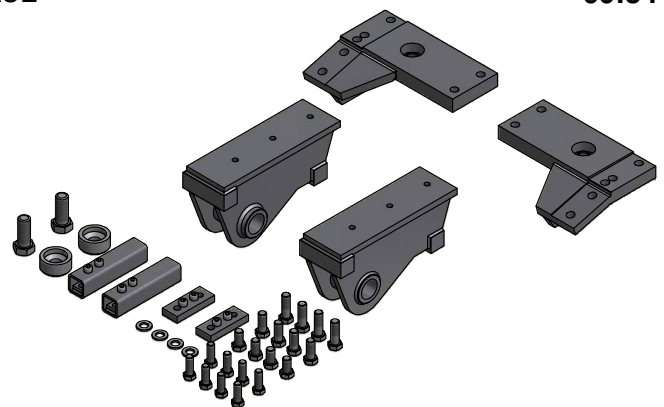

Manufactured on order. Tillverkas mot beställning. Hergestellt auf Auftrag.