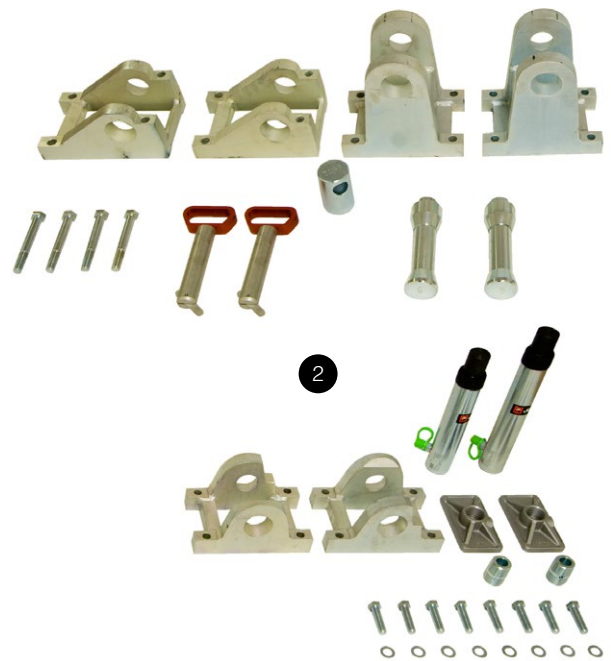

### Basic frame cab bench

JOSAM cab bench consists of a rigid base which is anchored to beams embedded in the workshop floor. Even a severely damaged cab can be mounted thanks to the movable jig fixtures. The base of the cab can then be pushed and pulled hydraulically into its correct position.

JOSAM cab bench består av en fast basfixtur som förankras i ingjutna balkar i verkstadsgolvet. Rörliga delar för framåt-bakåt- och sidorörelser gör det möjligt att fånga upp fästpunkterna på en mycket deformerad hytt. Den dras och pressas rätt i horisontellt läge med hjälp av endast två flyttbara 10-tons hydraulikcylindrar och speciella fästdon.

JOSAM cab bench ist in der Grundausrüstung eine Richtbank, die am Werkstattboden in vorher einbetonierten Trägern befestigt wird. Bewegliche Quer- und Längs-träger ermöglichen es, bei einem stark beschädigten Fahrerhaus, vorhandene Festpunkte zu fixieren. Die Befestigungspunkte werden mit Hilfe von zwei 10 to. Hydraulikzylindern je nach Deformierung in die richtige Lage gepreßt.