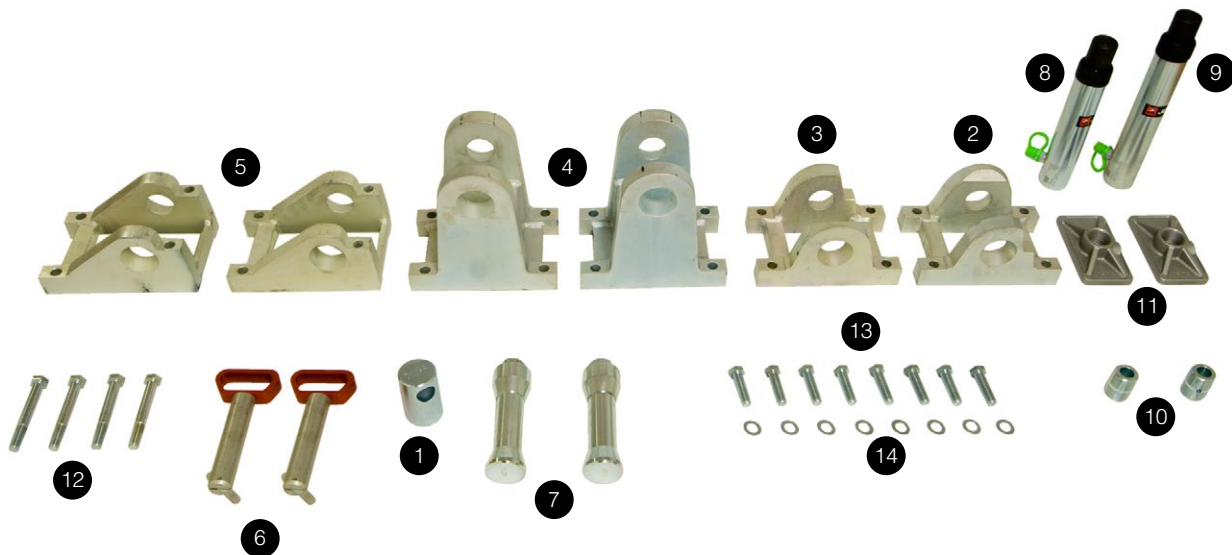

JO 201 BRACKET/14632

Base bracket kit for JO201

Basfästesats till JO201

Grundhaltersats för JO201

#	Article #	Order #	Pcs.	EN	SE	DE
1	JO149	11316	1	Press head, 10 ton cylinder	Tryckhuvud 10 ton/cyl	Druckkopf 10 to Zylinder
2	JO190-1	11387	1	Front bracket, right H = 80 mm	Frontfäste höger H = 80 mm	Vorderhalter, rechts H = 80 mm
3	JO190-2	11388	1	Front bracket, left H = 80 mm	Frontfäste vänster H = 80 mm	Vorderhalter, links H = 80 mm
4	JO195	11400	2	Front bracket, H = 200 mm	Frontfäste H = 200 mm	Vorderhalter, H = 200 mm
5	JO235	11525	2	Front bracket, H = 80 mm	Frontfäste H = 80 mm	Vorderhalter, H = 80 mm
6	JO2450-3	11596	2	Lock pin	Låssprint	Splint
7	JO74	11691	2	Front bolt	Främre lagringsbult	Vordere Bolzen
8	I-CF110C	10951	1	10 ton hydr. cylinder 150 mm stroke	10 ton hydr. cylinder 150 mm slagl.	10 ton hydr. Zylinder 150 mm Hub
9	I-CF210	10954	1	10 ton hydr. cylinder 200 mm stroke	10 ton hydr. cylinder 200 mm slagl.	10 ton hydr. Zylinder 200 mm Hub
10	I-TMT122	11010	2	Threaded connector	Gänggad mellandel	Gewinde -Zwischenstück
11	I-TS130	11013	2	Flat base	Fotplatta	Fußplatte
12	91013	31371	4	Bolt	Bult	Bolzen
13	91017	31375	8	Bolt	Bult	Bolzen
14	91319	31498	8	Washer	Bricka	Scheibe

Note:

Floor fixations for the cab bench are not included in the basic kit!

(See chapter 3)

Obs!

Golvfästen till hyttbänken ingår inte i grundsatsen!

(Se kapitel 3)

Hinweis:

Die Bodenbefestigungen gehören nicht zum Lieferumfang!

(Sehe Kapitel 3)