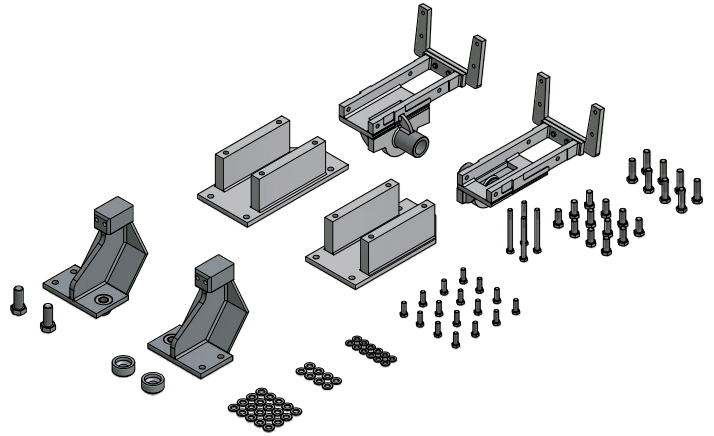

JO ADAF CF 230 Euro 6/15607 DAF CF Euro 6

09:40

#	Make	Model	Size
1	DAF	CF Euro 6	Day cab
2	DAF	CF Euro 6	Sleeper cab
3	DAF	CF Euro 6	Space cab