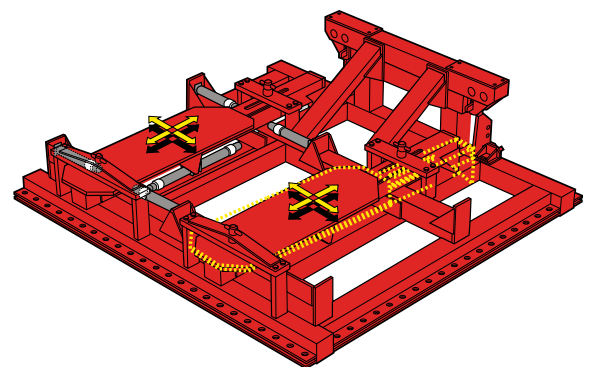

### Grundsatz Fahrerhausrichtbank

#	Article #	Order #	Pcs.	EN	SE	DE
1	JO201	13891	1	Cab bench	Hyttriktbank	Fahrerhausrichtbank
2	JO 201 BRACKET	14632	1	Base bracket kit for JO CBU	Basfästesats till JO CBU	Grundhaltersatz für JO CBU

JOSAM cab bench consists of a rigid base which is anchored to beams embedded in the workshop floor. Even a severely damaged cab can be mounted thanks to the movable jig fixtures. The base of the cab can then be pushed and pulled hydraulically into its correct position.

JOSAM cab bench består av en fast basfixtur som förankras i ingjutna balkar i verkstadsgolvet. Rörliga delar för framåt-bakåt- och sidorörelser gör det möjligt att fånga upp fästpunkterna på en mycket deformerad hytt. Den dras och pressas rätt i horisontellt läge med hjälp av endast två flyttbara 10-tons hydraulikcylindrar och speciella fästdon.

JOSAM cab bench ist in der Grundausrüstung eine Richtbank, die am Werkstattboden in vorher einbetonierten Trägern befestigt wird. Bewegliche Quer- und Längs-träger ermöglichen es, bei einem stark beschädigten Fahrerhaus, vorhandene Festpunkte zu fixieren. Die Befestigungspunkte werden mit Hilfe von zwei 10 to. Hydraulikzylindern je nach Deformierung in die richtige Lage gepreßt.