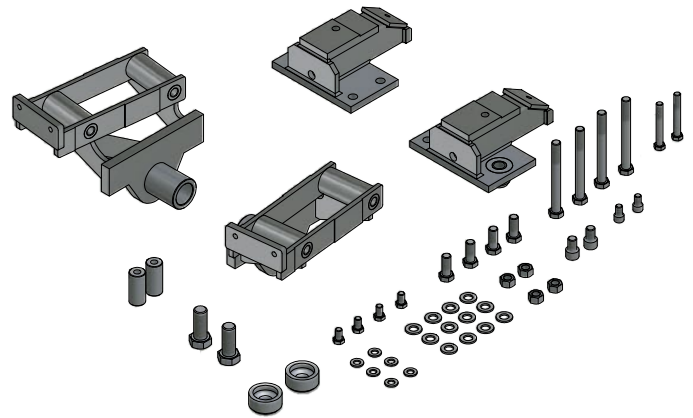

JO ADAF XF EURO 6/15596 DAF XF Euro 6

09:41

#	Make	Model	Size
1	DAF	XF Euro 6	Comfort cab
2	DAF	XF Euro 6	Space cab
3	DAF	XF Euro 6	Super space cab