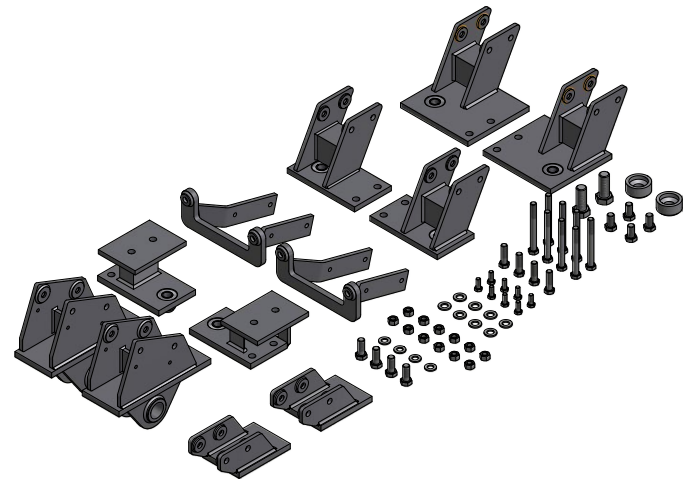

JO AREN 100-MID/11140 RENAULT PREMIUM / MIDLUM / KERAX, DAF LF 45 / 55 & VOLVO FL / FE

09:32

#	Make	Model	Size
1	Renault DAF VOLVO	Midlum LF 45/55 FL	Short
2	Renault DAF VOLVO	Midlum LF 45/55 FL	Long
3	Renault Renault VOLVO	Premium Kerax FE	Short
4	Renault Renault VOLVO	Premium Kerax FE	Medium
5	Renault Renault VOLVO	Premium Kerax FE	Long