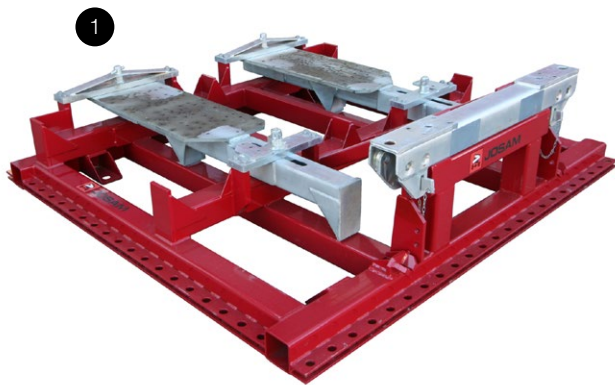

### Basic frame cab bench

JOSAM cab bench consists of a rigid base which is anchored to beams embedded in the workshop floor. Even a severely damaged cab can be mounted thanks to the movable jig fixtures. The base of the cab can then be pushed and pulled hydraulically into its correct position.

JOSAM cab bench består av en fast basfixtur som förankras i ingjutna balkar i verkstadsgolvet. Rörliga delar för framåt-bakåt- och sidorörelser gör det möjligt att fånga upp fästpunkterna på en mycket deformerad hytt. Den dras och pressas rätt i horisontellt läge med hjälp av endast två flyttbara 10-tons hydraulikcylindrar och speciella fästdon.

JOSAM cab bench ist in der Grundausrüstung eine Richtbank, die am Werkstattboden in vorher einbetonierten Trägern befestigt wird. Bewegliche Quer- und Längs-träger ermöglichen es, bei einem stark beschädigten Fahrerhaus, vorhandene Festpunkte zu fixieren. Die Befestigungspunkte werden mit Hilfe von zwei 10 to. Hydraulikzylindern je nach Deformierung in die richtige Lage gepreßt.