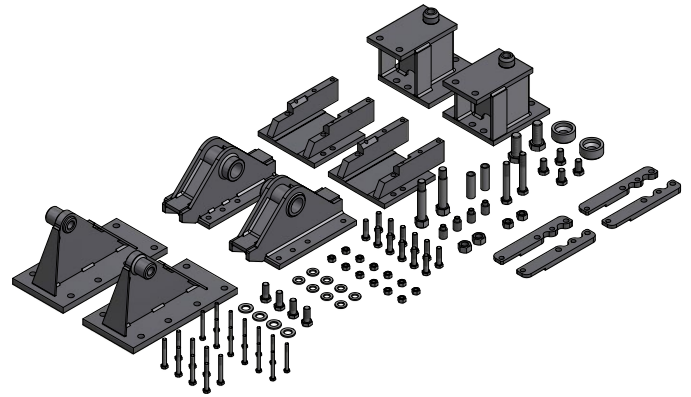

JO AV 12-16/11146 VOLVO FH / FM / FMX

09:30

#	Make	Model	Size
1	VOLVO	FH	L1EH1, L1H1
2	VOLVO	FH	L2H1
3	VOLVO	FH	L2H2
4	VOLVO	FH	L2H3
5	VOLVO	FM, FMX	L1EH1, L1H1
6	VOLVO	FM, FMX	L2H1
7	VOLVO	FM, FMX	L2H2
8	VOLVO	FM, FMX	L2H3